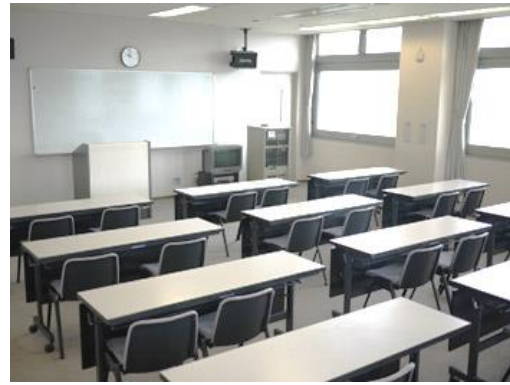

◆講義室

面積 174㎡
机 36個
椅子 155個

コードマイク 2個
ワイヤレスマイク 2個
ピンマイク 2個
テレビ、ビデオ
テーブ・CDデッキ
スクリーン
固定ホワイトボード
案内板
鏡 2台

◆調理実習室

面積 120㎡
机 5個
椅子 30個

調理台 5個
ガス調理器 5台
オープン 6個
炊飯器 5台
冷蔵庫 1台
各種調理器具一式

◆視聴覚室

面積 116㎡
机 22個
椅子 70個

コードマイク 2個
ワイヤレスマイク 2個
ピンマイク 2個
テーブ・CDデッキ
スクリーン
固定ホワイトボード
案内板

◆健康増進室

面積 105㎡
机 1個

マイク 2個
ワイヤレスマイク 2個
ピンマイク 2個
テレビ、ビデオ
テーブ・CDデッキ
鏡

◆研修室

面積 6.9㎡
机 15個
椅子 30個

コードマイク 2個
ワイヤレスマイク 2個
ピンマイク 2個
テーブ・CDデッキ
固定ホワイトボード
案内板

◆和室

面積 4.6㎡
机 8個
座布団 25個

◆小会議室

面積 5.2㎡
机 10個
椅子 20個

固定ホワイトボード
案内板

◆第1会議室

面積 8.1㎡
机 15個
椅子 45個

マイク 2個
ワイヤレスマイク 2個
ピンマイク 2個
テーブ・CDデッキ
固定ホワイトボード
案内板 1個